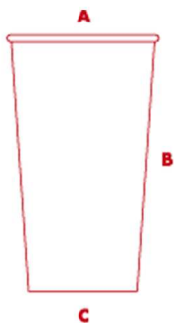

Bicchieri

Tipo	Ø Coperchio			Contenut o ml.	abbinato tipo SNAP-ON	Prezzi per scatola
	A	B	C			
20M	72,5	92	48,7	0,2 L	100	2.500
25M	76,6	96,2	53,3	0,25 L	100	2.000
30M	74	107	53,6	0,25 L	60	1.800
37M	79	117	51	0,3 L	100	2.000
42M	83	125,5	53,8	0,35 L	100	2.000
45W	90	112	65	0,4 L	50	1.000
50W	90	136	65,9	0,5 L	50	1.000
70W	90	168	64,4	0,6 L	50	1.000