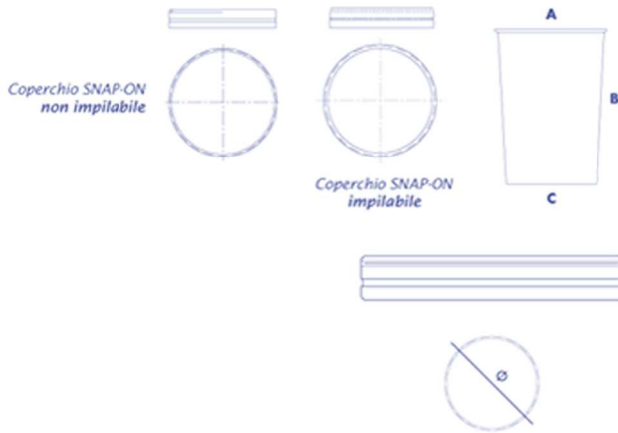

# Cestelli con Coperchi Snap-On

S19

S94

S105

Tipo	A	B	C	Contenuto ml.	Ø Coperchio abbinato tipo SNAP-ON
<a href="#">S19</a>	79,1	64,5	65,1	200	79
<a href="#">S50</a>	97,2	106	74	525	98
<a href="#">S75</a>	118,3	98	98,1	747	118
<a href="#">S94</a>	118,3	123	95,2	940	118
<a href="#">S105</a>	118,3	142	87,8	1050	118