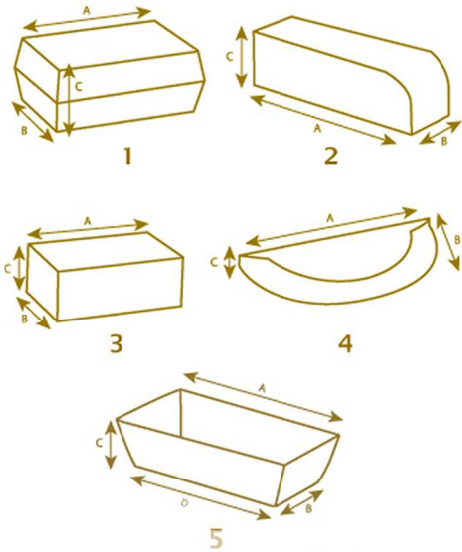

# Contenitori cartotecnici

1 - Porta panino

2 - Porta hot-dog

3 - Porta crocchette

4 - Porta piadina

5 - Vaschetta

Tipo	Cod.	A	B	C	D
(1) - porta panino mini	603	97	100	70	-
(1) - porta panino maxi	604	150	100	70	-
(2) - porta hot-dog	605	155	50	47	-
(3) - porta crocchette	606	115	73	45	-
(4) - porta piadina	609	300	150	15	-
(5) - vaschetta	611	160	70	40	140